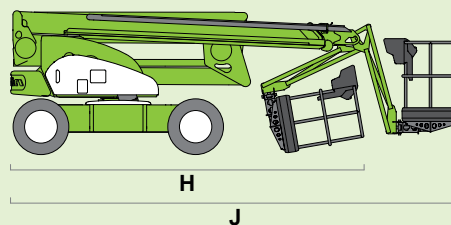

niftylift

HR21 4x4

(A) 20.8m
68ft 6in

(B) 18.8m
62ft

(C) 12.8m
42ft

225kg
500lbs

1.8m x 0.85m
5ft 11in x 2ft 9in

150°

100°

(D) 2.15m
7ft

(F) 2.27m
7ft 5in

(H) 5.3m
17ft 5in

(J) 6.7m
22ft

6.6km/h
4.1mph

4m
13ft

45%
24°

6660kg
14685lbs

SIOPS® toughcage

Bleivassvegen 34,
5347 Kystbasen Agotnes,
Norway
+47 55 31 55 31
post@gantic.no
www.gantic.no

IS-102