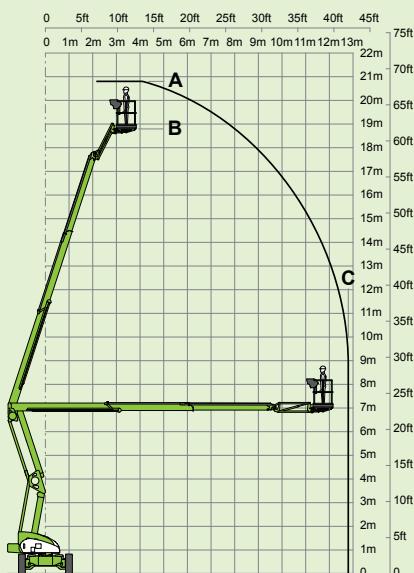

niftylift

HR21 4x4

(A) 20.8m
68ft 6in

(B) 18.8m
62ft

(C) 12.8m
42ft

225kg
500lbs

1.8m x 0.85m
5ft 11in x 2ft 9in

150°

100°

(D) 2.15m
7ft

(F) 2.27m
7ft 5in

(H) 5.3m
17ft 5in

(J) 6.7m
22ft

6.6km/h
4.1mph

4m
13ft

45%
24°

6660kg
14685lbs

SIOPS® toughcage

Bleivassvegen 34,
5347 Kystbasen Agotnes,
Norway
+47 55 31 55 31
post@gantic.no
www.gantic.no

IS-102