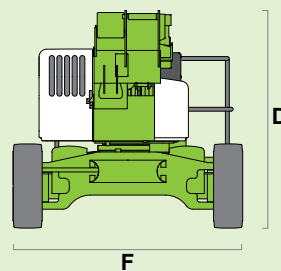

niftylift

HR21 4x4

(A) 20.8m
68ft 6in

(B) 18.8m
62ft

(C) 12.8m
42ft

225kg
500lbs

1.8m x 0.85m
5ft 11in x 2ft 9in

150°

100°

(D) 2.15m
7ft

(F) 2.27m
7ft 5in

(H) 5.3m
17ft 5in

(J) 6.7m
22ft

6.6km/h
4.1mph

4m
13ft

45%
24°

6660kg
14685lbs

SIOPS® toughcage

Bleivassvegen 34,
5347 Kystbasen Agotnes,
Norway
+47 55 31 55 31
post@gantic.no
www.gantic.no

IS-102